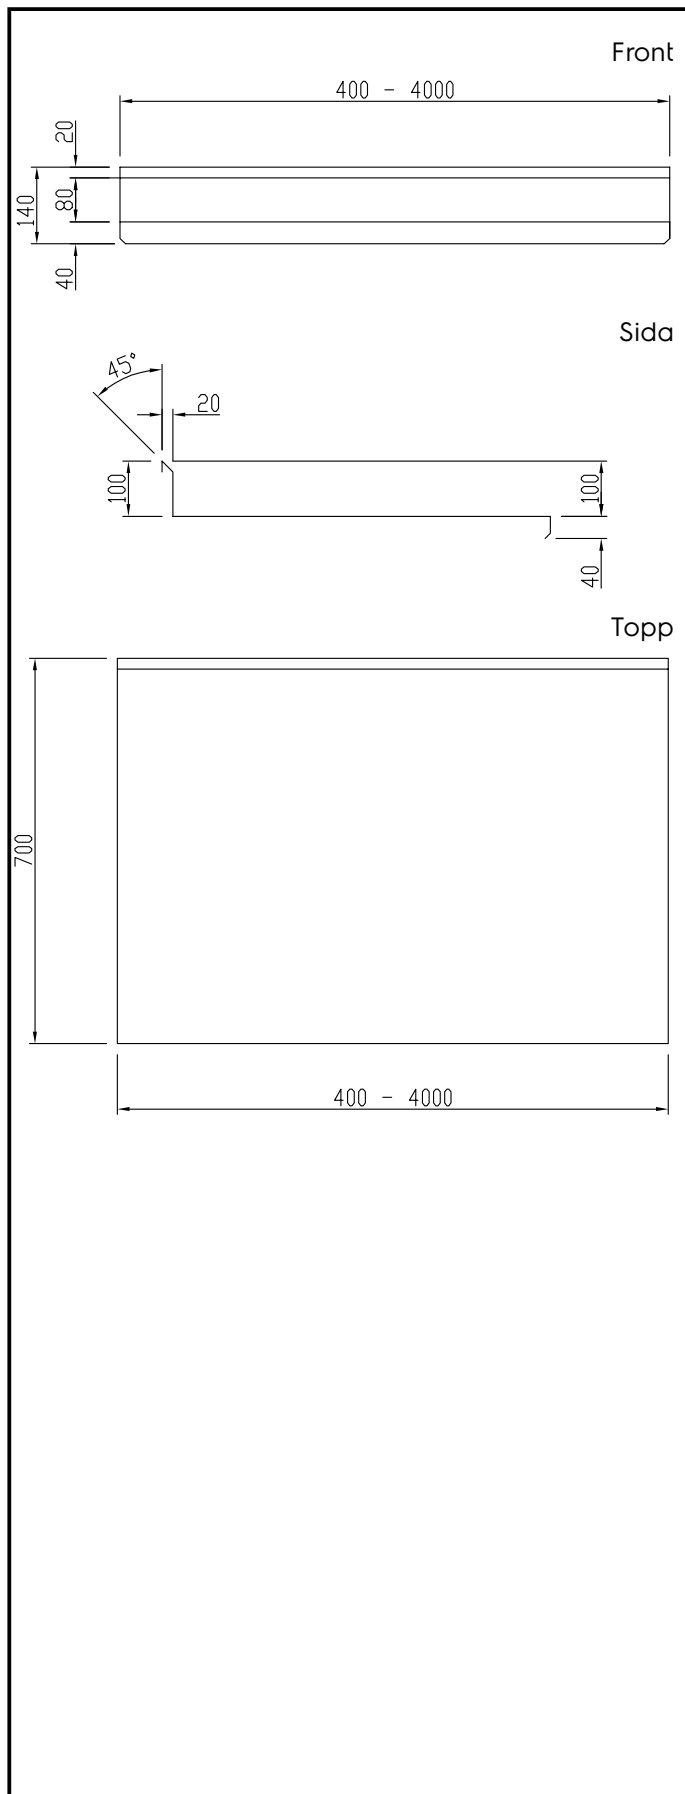

Viktig information

Yttermått, bredd	2300 mm
121161 (TPLA23A)	700 mm
Yttermått, djup	140 mm
Yttermått, höjd	100 mm
Upprätt mått, höjd	90°
Upprätt mått, radie	40 mm
Bänkskiva tjocklek	74 kg
Nettovikt:	